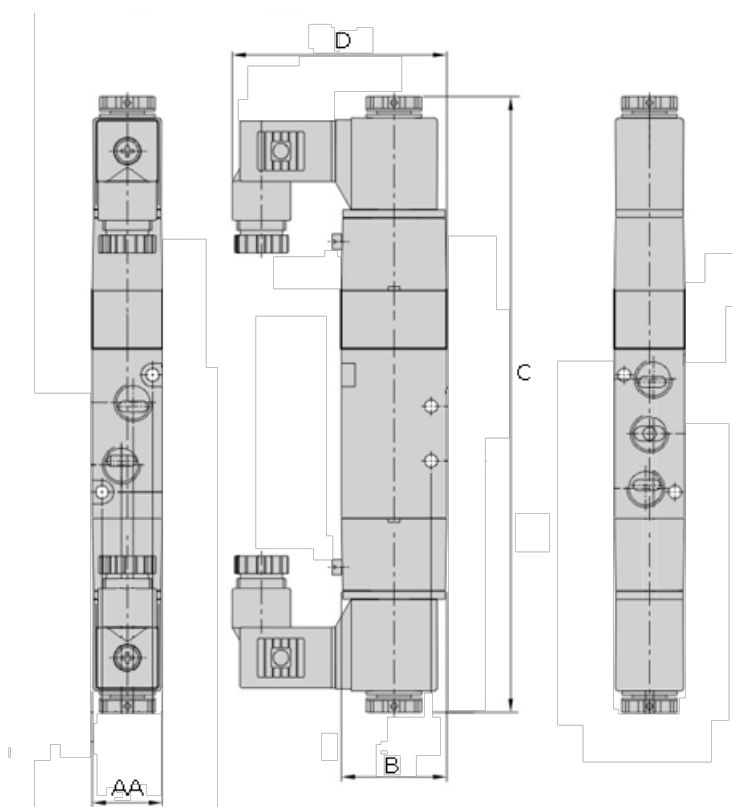

Varenummer: 584V230E08EG  
Beskrivelse: Magnetventil, type 4V230E08EG  
port 1/4" 5/3 - afluftet midt, AC24V

## Mål

AA	= 22
B	= 35
C	= 190.0
d	= 66.7
Port forsyning og udblæsning	= G 1/8"
Port udgang	= G 1/4"
Spænding	= 24 VAC